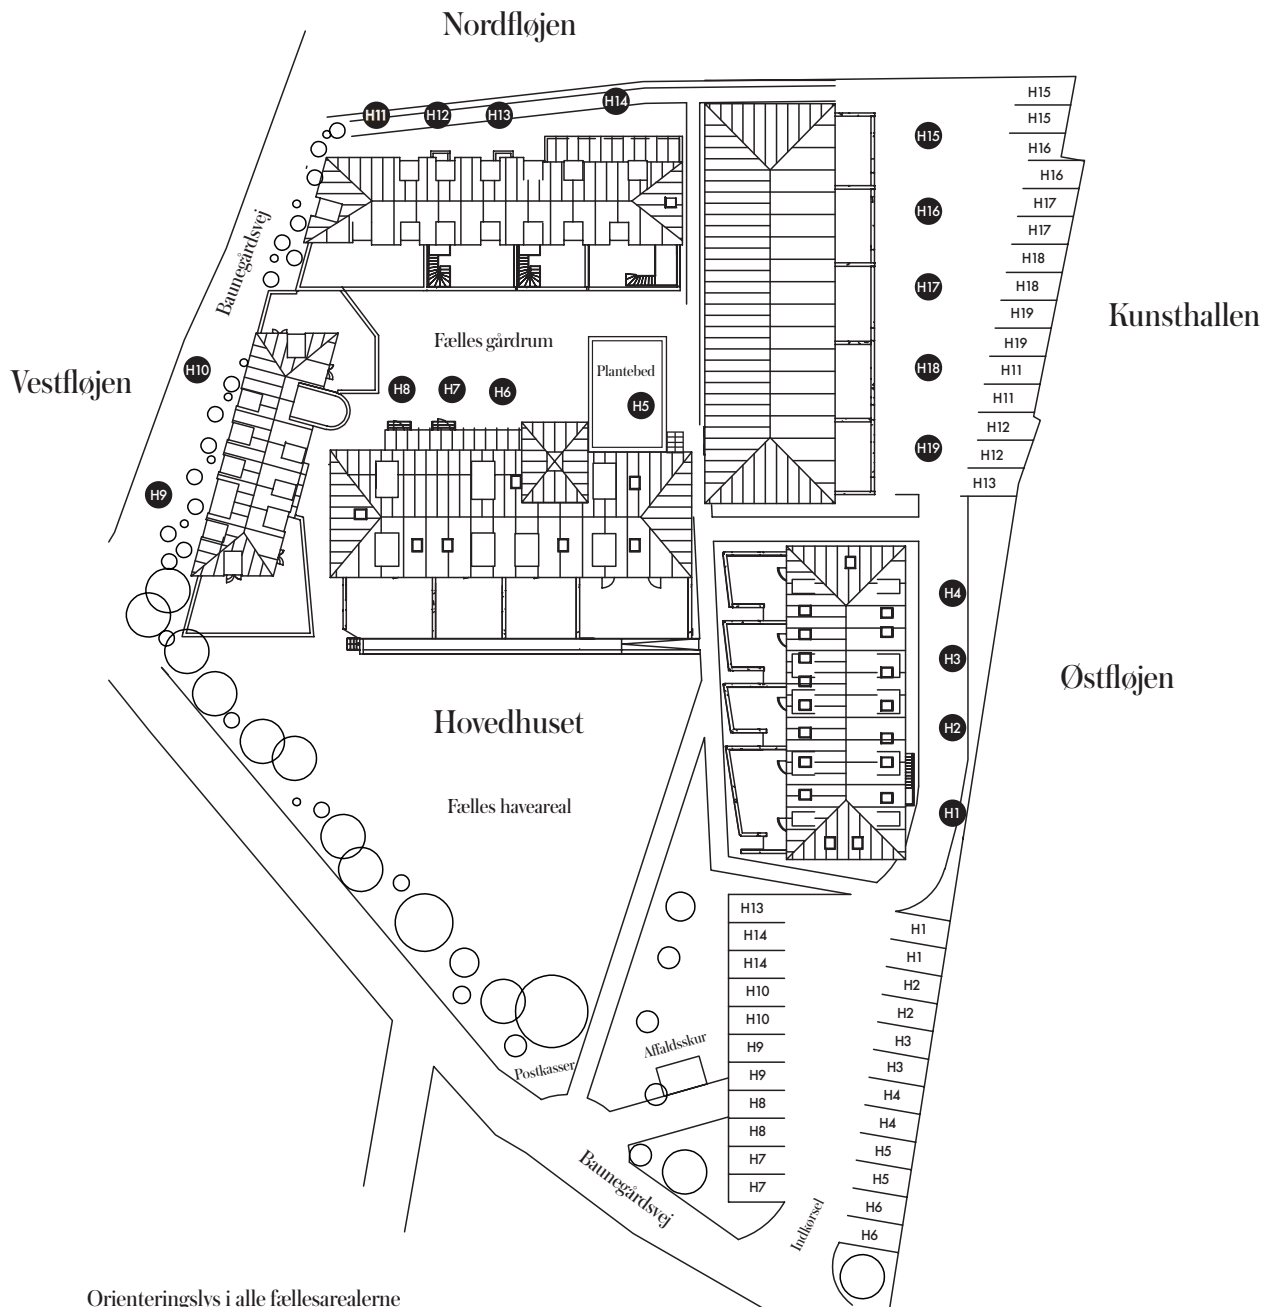

PARKERING OG FÆLLESAREALOVERSIGT

Baunegårdsvej 73, 2900 Hellerup

Orienteringslys i alle fællesarealerne

Belysning ved hvert hus' indgangsdør (1 stk.)

Belegning på fællesarealer: Rådhusbelegning (blanding af eksisterende og nyt)

Belegning på P-arealer eksisterende asfaldt